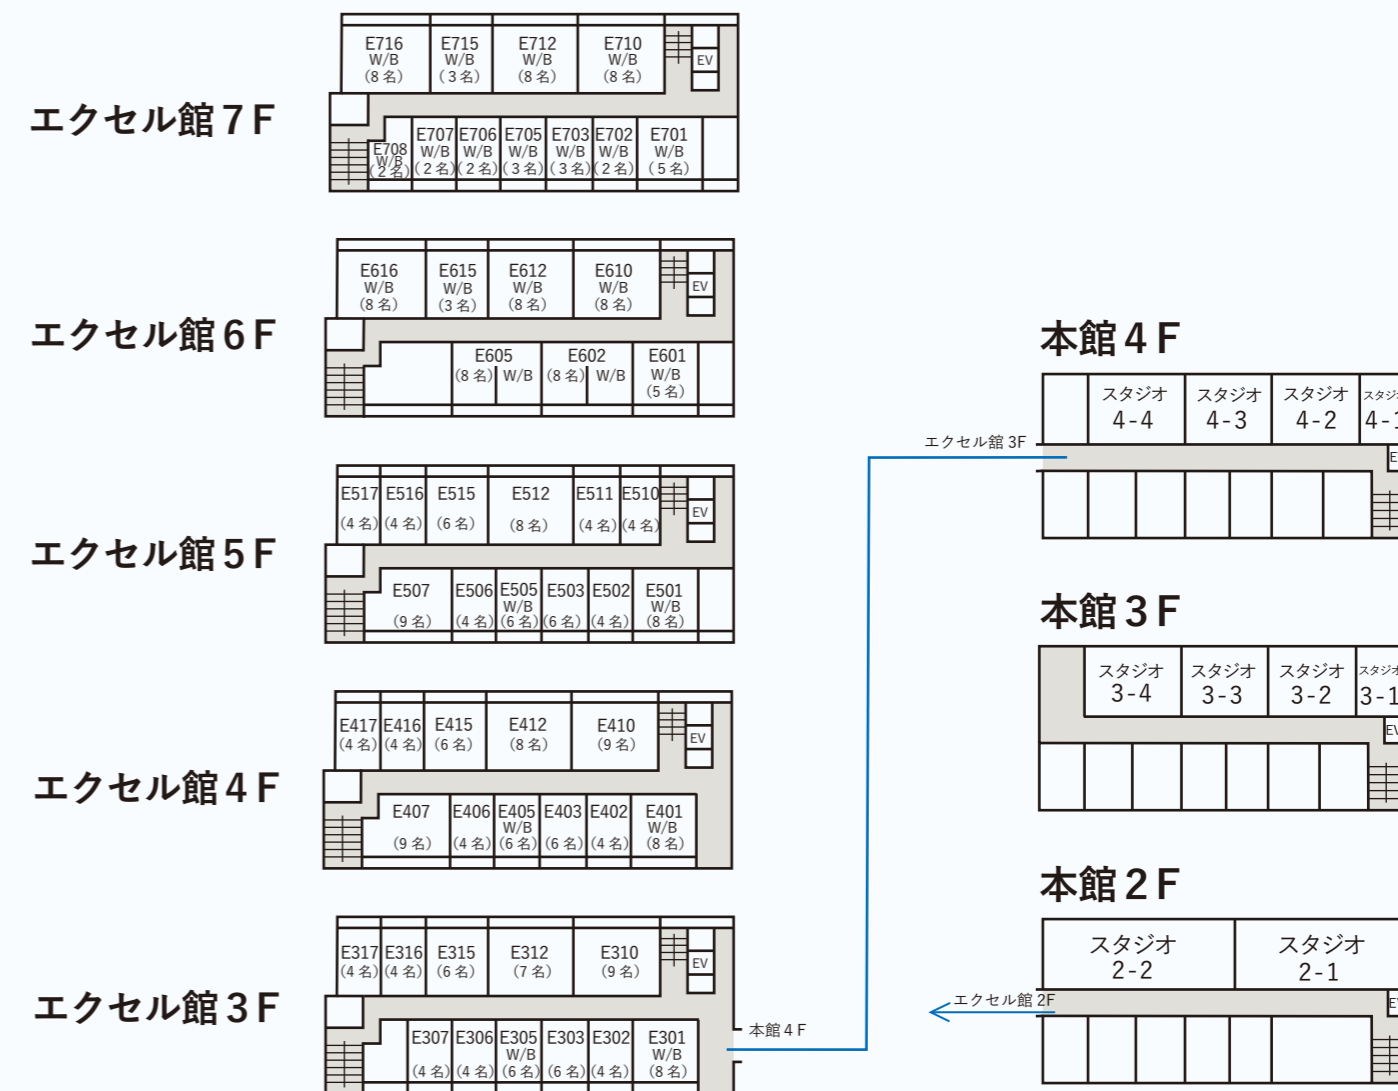

RYUO MOUNTAIN HOTEL

竜王マウンテンホテル

ゲレンデの中の立地のためホテルからゲレンデまで徒歩0分。
ロープウェイ乗り場もすぐ近くといういい立地です。

客室

和室タイプ

洋室タイプ

館内 平面図

客室 平面図

館内写真

ダイニング

大浴場

卓球台

フロント

音楽スタジオ・ライブホール

収容人数約 200 人のライブホールと
音楽スタジオは各部屋本格的な機材をご用意。

	A7	B7	C7	D7
G.A	Marshall JCM2000 DSL-100	Marshall JCM800 Lead Series Mk2	Marshall JCM2000 DSL-100	Marshall JCM900/4100
G.A	Fender The Twin	Roland JC-160	Roland JC-120	Roland JC-120
B.A	TraceElliot AH200S	TraceElliot AH200	EDEN WTX500	Phil Jones D-400
Dr	Pearl Export Exx	YAMAHA stage custom	Mapex Storm Series	Mapex Storm Series
Mixer	YAMAHA MG10XU	YAMAHA MG10XU	YAMAHA MG10XU	YAMAHA MG10XU

ライブホール正面

ライブホール (照明・レーザー)

1F

本館 4F

本館 3F

本館 2F

スタジオ D9

スタジオ A9