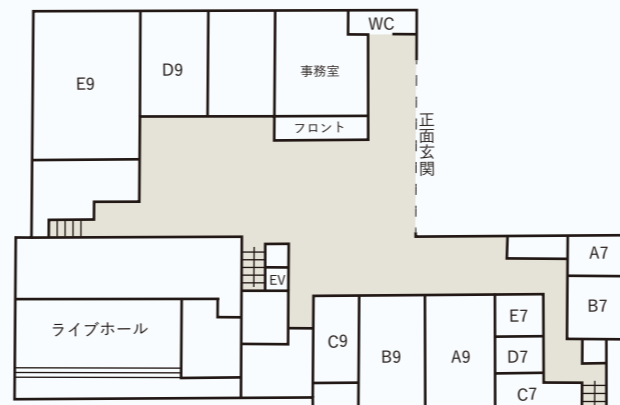

ライブホール	
G.A	Marshall JCM2000 DSL-100
G.A	Marshall JCM800#2210
B.A	Gallien-Krueger 1001RB-II
Dr	Mapex Armory
Mixer	YAMAHA MGP-32X

	D9	E9
G.A	Marshall JCM800/2203	Marshall JCM900SL-X/2100
G.A	Marshall MKII Super Lead	Roland JC-120
B.A	TRACE ELLIOT	EDEN WTX500
Dr	Pearl Export Exx	Mapex
Mixer	YAMAHA MG10XU	YAMAHA MG10XU

ライブホール正面

ライブホール (照明・レーザー)

1F

本館 4F

本館 3F

本館 2F

スタジオ D9

スタジオ A9