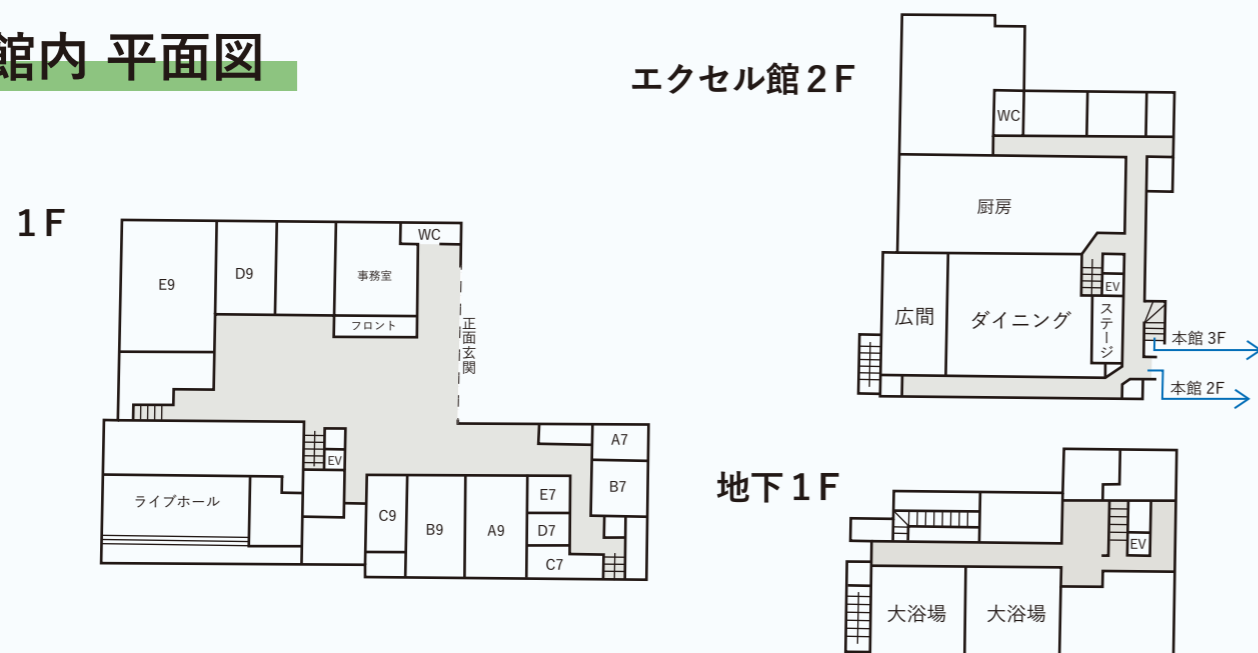

RYUO MOUNTAIN HOTEL

竜王マウンテンホテル

ゲレンデの中の立地のためホテルからゲレンデまで徒歩0分。
ロープウェイ乗り場もすぐ近くといういい立地です。

客室

和室タイプ

洋室タイプ

館内 平面図

客室 平面図

館内写真

ダイニング

大浴場

卓球台

フロント

音楽スタジオ・ライブホール

収容人数約 200 人のライブホールと
音楽スタジオは各部屋本格的な機材をご用意。

	A7	B7	C7	D7
G.A	Marshall JCM2000 DSL-100	Marshall JCM800 Lead Series Mk2	Marshall JCM2000 DSL-100	Marshall JCM900/4100
G.A	Fender The Twin	Roland JC-160	Roland JC-120	Roland JC-120
B.A	TraceElliot AH200S	TraceElliot AH200	EDEN WTX500	Phil Jones D-400
Dr	Pearl Export Exx	YAMAHA stage custom	Mapex Storm Series	Mapex Storm Series
Mixer	YAMAHA MG10XU	YAMAHA MG10XU	YAMAHA MG10XU	YAMAHA MG10XU